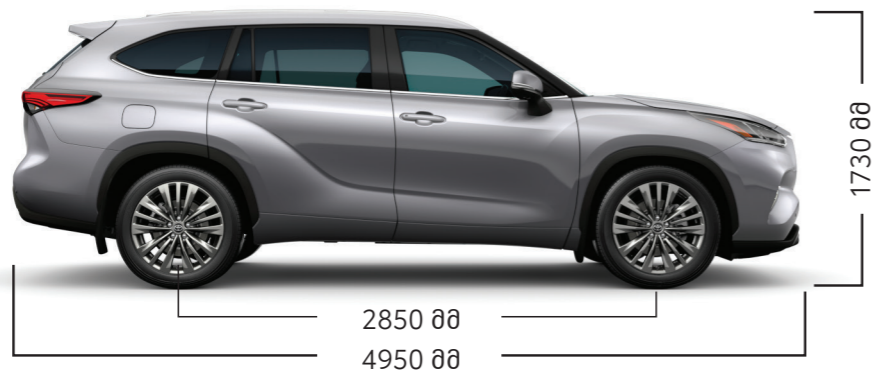

ტოიოტა ცენტრი ბათუმი
ბათუმი, ი. გაგარინის ქ. N1
+995 0422 24 60 06
www.toyota-batumi.ge